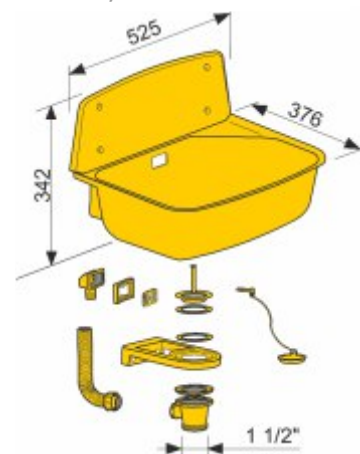

VÝLEVKA PLASTOVÁ - súprava SOPHIA - biela

Rozmery v mm

Súprava obsahuje:

Obj.č. 6203

- Obj.č. 6200 Plastovú výlevku "MARION", zátku s retiazkou, mriežku s prepadovou a odtokovou súpravou
- Obj.č. 6210 Rošt k výlevke
- Obj.č. 2865 PP - Výlevkový sifón 1 1/2" s krycou rozetky, DN 50

VÝLEVKA NEREZ - súprava ADRIAN

Rozmery v mm

Súprava obsahuje:

Obj.č. 6204

- Obj.č. 6260 Nerez výlevku "ANITA" s ochrannou zadnou stenou a 1 1/2" výpusťou
- Obj.č. 6285 Mriežku z nerez ocele
- Obj.č. 2865 PP - výlevkový sifón 1 1/2" s krycou rozetky, DN 50