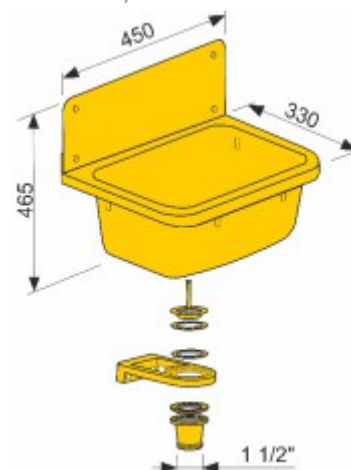

VÝLEVKA PLASTOVÁ - súprava SOPHIA - biela

Rozmery v mm

Súprava obsahuje:

Obj.č. 6203

- Obj.č. 6200 Plastovú výlevku "MARION", zátku s retiazkou, mriežku s prepadovou a odtokovou súpravou
- Obj.č. 6210 Rošt k výlevke
- Obj.č. 2865 PP - Výlevkový sifón 1 1/2" s krycou rozetky, DN 50

VÝLEVKA NEREZ - súprava ADRIAN

Rozmery v mm

Súprava obsahuje:

Obj.č. 6204

- Obj.č. 6260 Nerez výlevku "ANITA" s ochrannou zadnou stenou a 1 1/2" výpusťou
- Obj.č. 6285 Mriežku z nerez ocele
- Obj.č. 2865 PP - výlevkový sifón 1 1/2" s krycou rozetky, DN 50