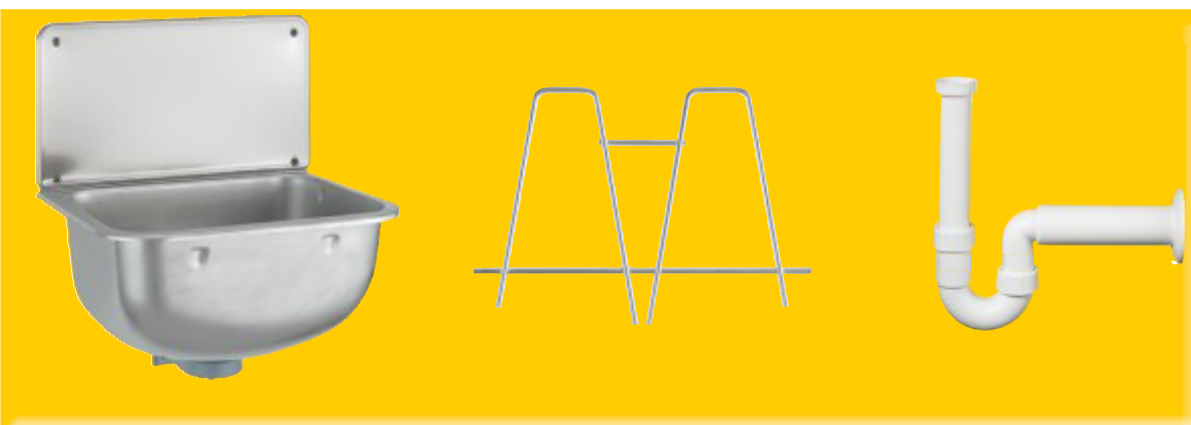

VÝLEVKA PLASTOVÁ - súprava SOPHIA - biela

Rozmery v mm

Súprava obsahuje:

Obj.č. 6203

- Obj.č. 6200 Plastovú výlevku "MARION", zátku s retiazkou, mriežku s prepadovou a odtokovou súpravou
- Obj.č. 6210 Rošt k výlevke
- Obj.č. 2865 PP - Výlevkový sifón 1 1/2" s krycou rozetky, DN 50

VÝLEVKA NEREZ - súprava ADRIAN

Rozmery v mm

Súprava obsahuje:

Obj.č. 6204

- Obj.č. 6260 Nerez výlevku "ANITA" s ochrannou zadnou stenou a 1 1/2" výpusťou
- Obj.č. 6285 Mriežku z nerez ocele
- Obj.č. 2865 PP - výlevkový sifón 1 1/2" s krycou rozetky, DN 50